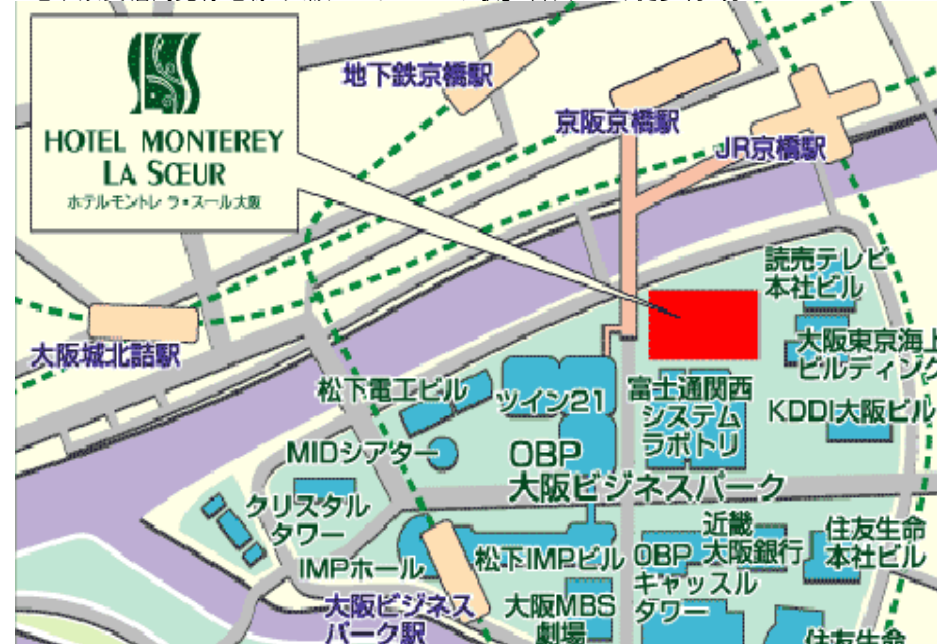

●第2部 ネットワークパーティー 午後7時00分～ / 1階「アルカサル」

【会費】 10,000円(税込)

1社1人目は一律10,000円

2人目以降で「ネットワークパーティー」不参加の場合は1名3,000円

お申込は会場手配の関係上、右記申込欄にて2月10日までにFAXにてお申込願います。
会費は下記口座までお振込お願い致します。

(振込口座)りそな銀行 都島支店 普通預金 No.2694120 大阪青年印刷人協議会

ホテルモンテラ・スール大阪 大阪市中央区城見2-2-22/TEL 06-6944-7111(代)

JR大阪環状線・京阪電車「京橋駅」よりOBP連絡通路にて徒歩約5分
地下鉄長堀鶴見緑地線「大阪ビジネスパーク駅」4番出口より徒歩約3分

※ お問い合わせは 大阪府印刷工業組合(担当:平塚)まで TEL 06-6353-3035

FAX 06-6352-2360 大阪府印刷工業組合 行

大青協「キックオフ・コンベンション2012」(2月25日(土))