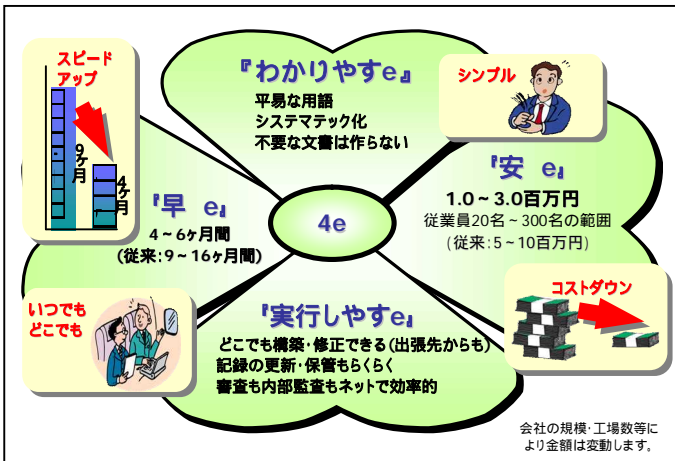

インターネットを活用した ISO14001 取得支援コンセプト