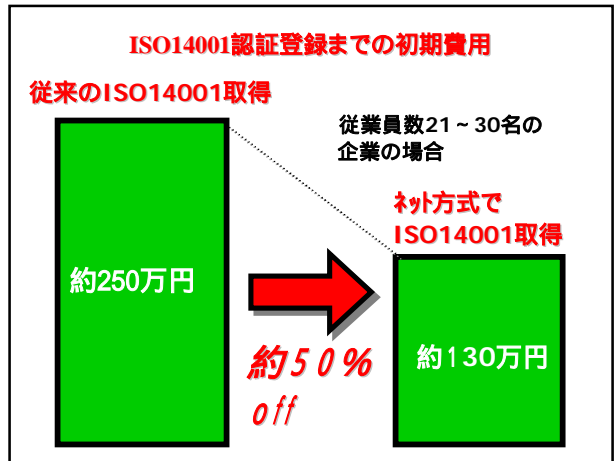

組合に加入されていない印刷事業所様もご利用いただけます！！
 組合に加入すると、さらにお得な「組合員価格」でご利用いただけます！！

インターネットを活用した ISO14001 取得・管理のご案内

全日本印刷工業組合連合会では、地球温暖化対策など企業の環境対策が重要視される中、日本電気（NEC）とコンサルティング会社のトーマツ環境品質研究所の協力のもと、簡単・短期・低価格のインターネットを活用した ISO14001 取得・管理支援に取り組んでいます。

ISO14001 認証取得の方法のひとつとして、インターネットを活用して効率的な ISO14001 取得・維持管理に役立つネット方式をご検討賜りますよう、ご案内申し上げます。（ISO9001 取得企業様は、「複合審査」のご相談も承ります。）

インターネットを活用したISO14001認証取得・管理システム(環境経営印刷ネットワーク)の概要

インターネットを活用した ISO14001 取得支援コンセプト

従来のISO14001認証取得との初期費用比較