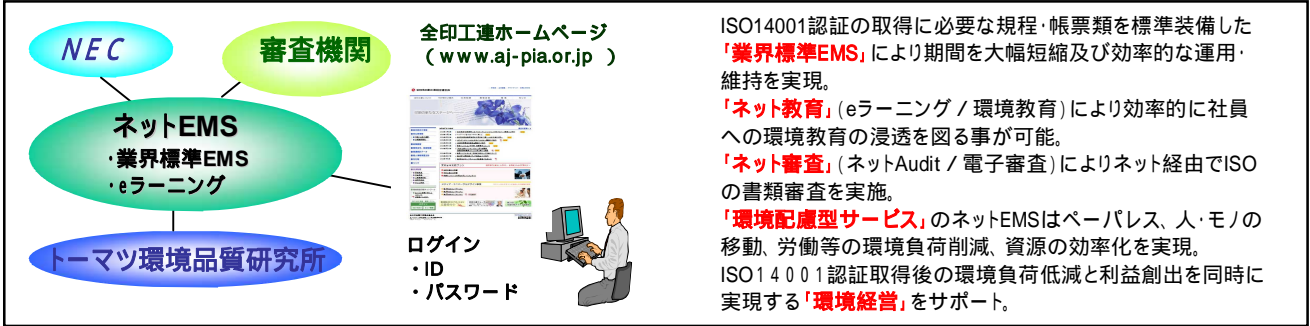

組合に加入されていない印刷事業所様もご利用いただけます！！
組合に加入すると、さらにお得な「組合員価格」でご利用いただけます！！

インターネットを活用した ISO14001 取得・管理のご案内

全日本印刷工業組合連合会では、地球温暖化対策など企業の環境対策が重要視される中、日本電気（NEC）とコンサルティング会社のトーマツ環境品質研究所の協力のもと、簡単・短期・低価格のインターネットを活用した ISO14001 取得・管理支援に取り組んでいます。

ISO14001 認証取得の方法のひとつとして、インターネットを活用して効率的な ISO14001 取得・維持管理に役立つネット方式をご検討賜りますよう、ご案内申し上げます。（ISO9001 取得企業様は、「複合審査」のご相談も承ります。）

インターネットを活用したISO14001認証取得・管理システム(環境経営印刷ネットワーク)の概要